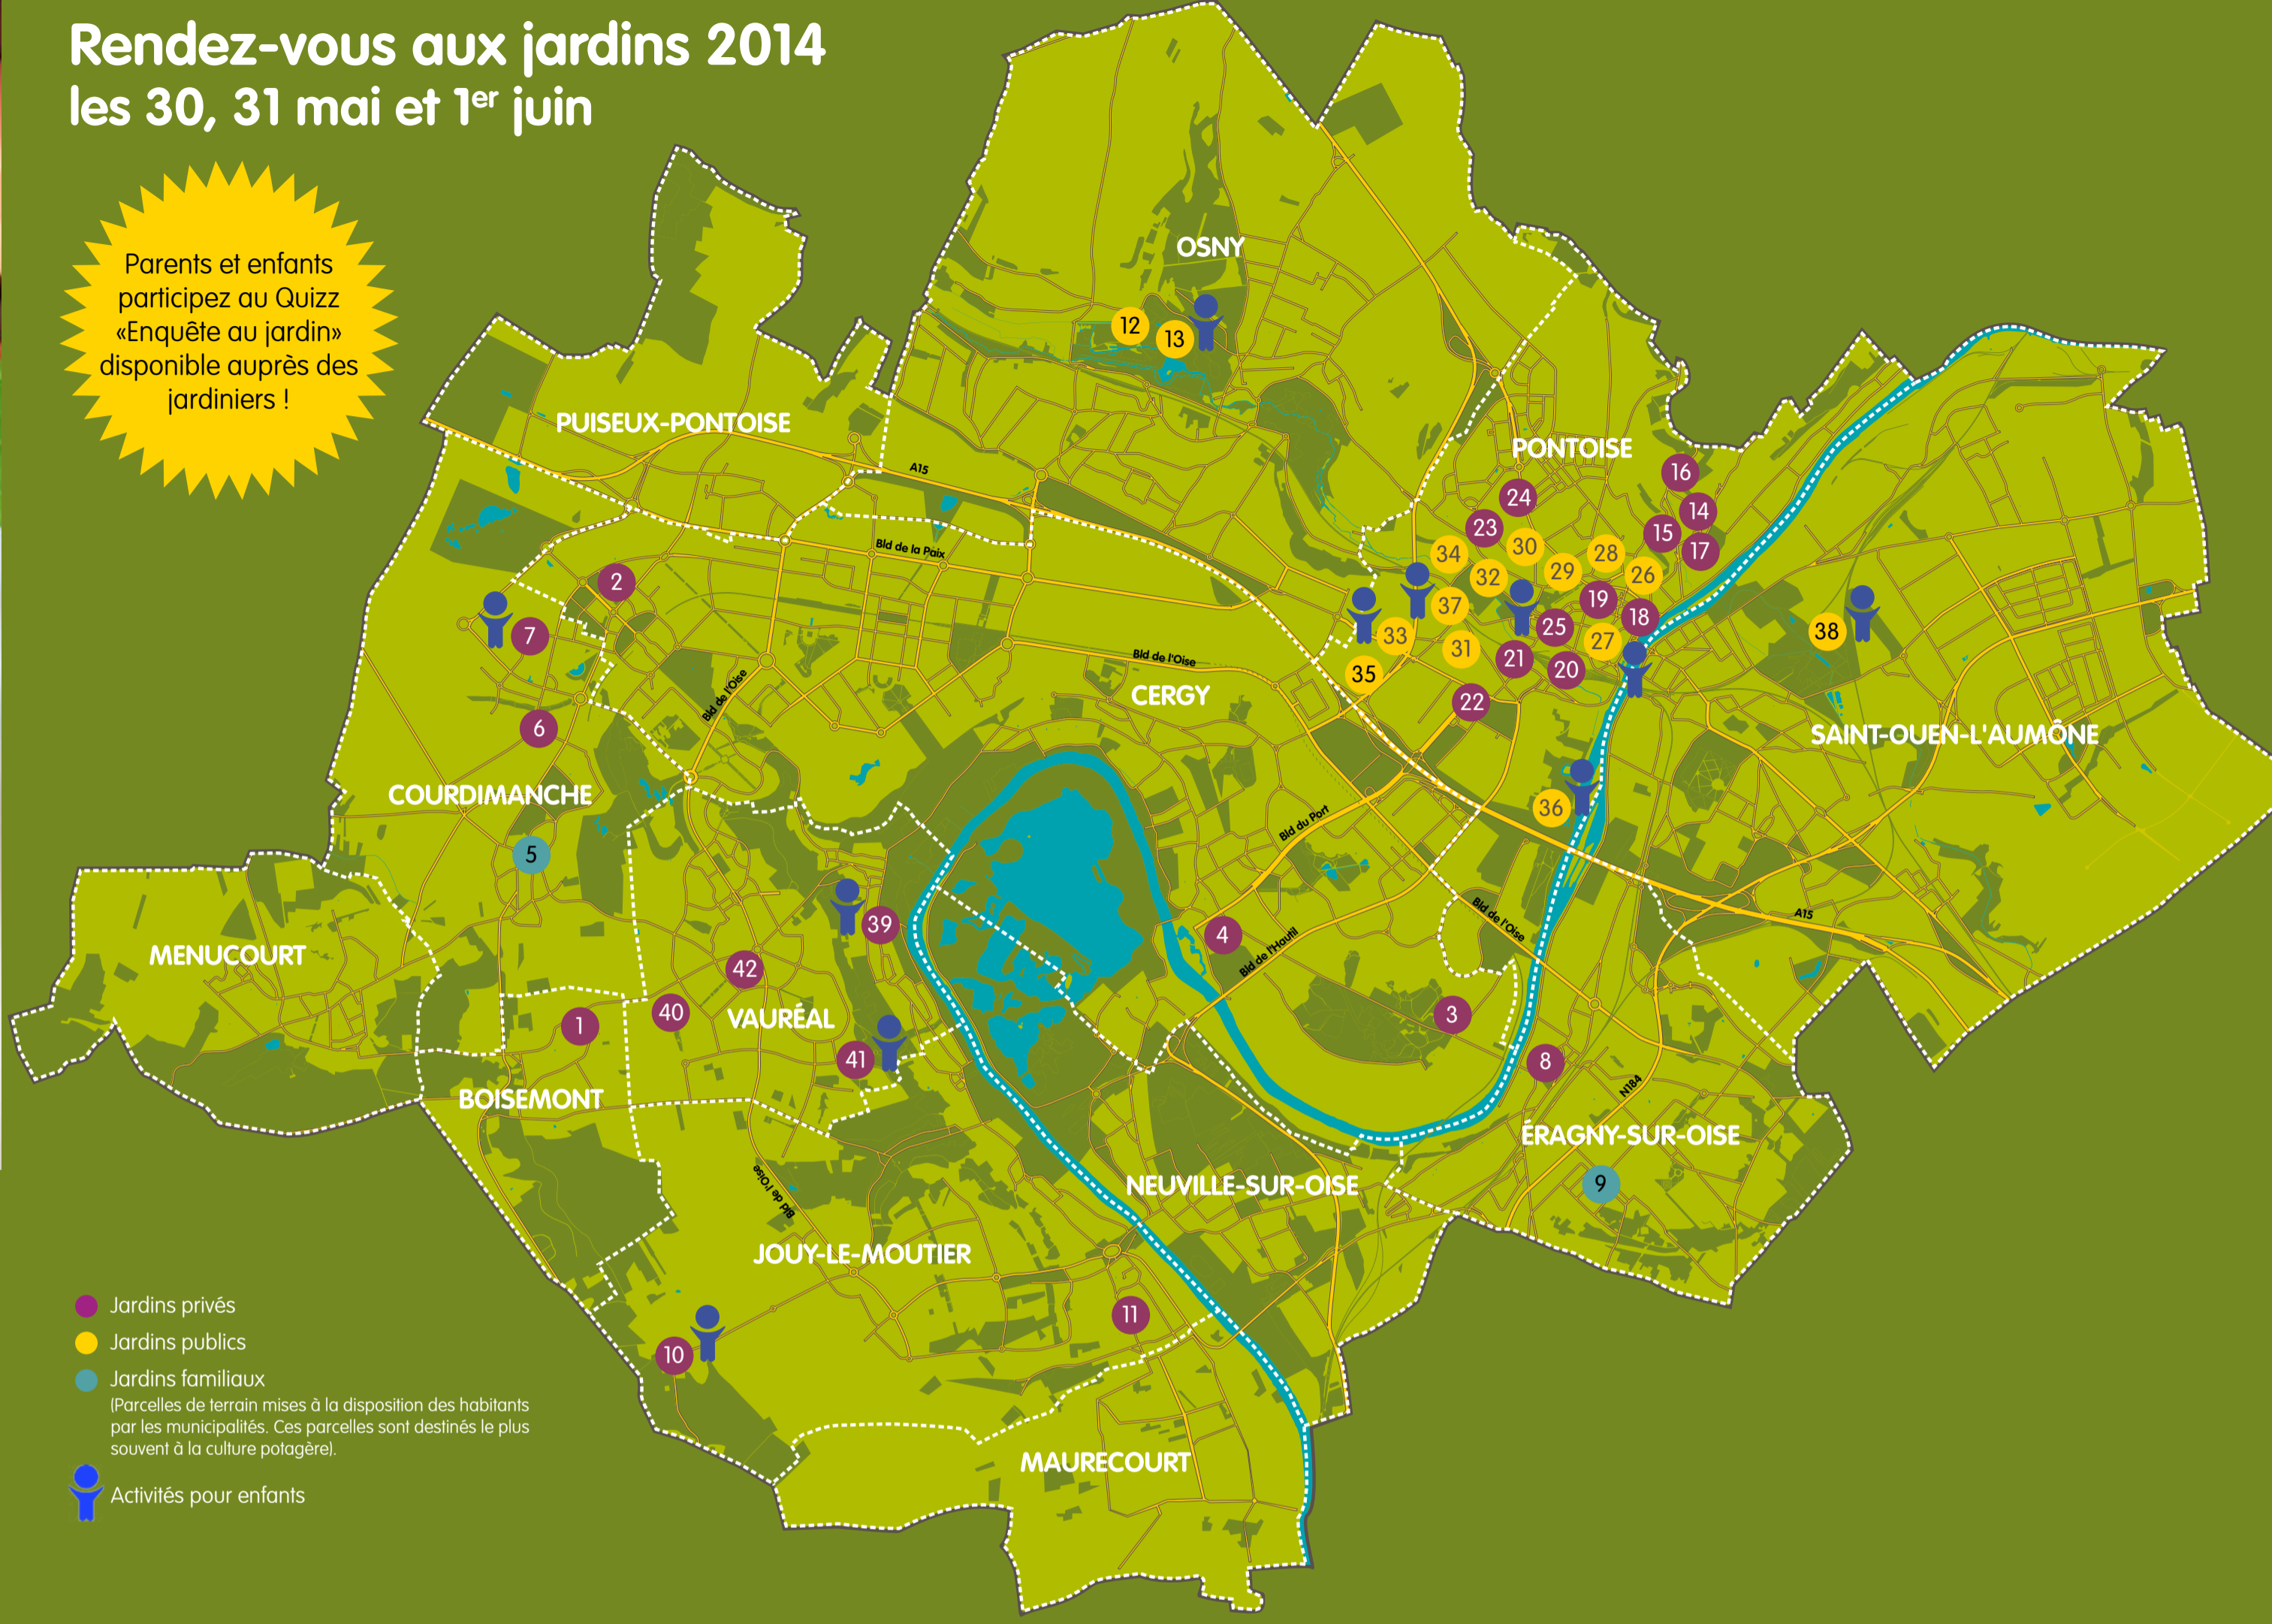

Rendez-vous aux jardins 2014

les 30, 31 mai et 1^{er} juin

RENDEZ-VOUS AUX JARDINS

Cergy-Pontoise les 30, 31 mai et 1^{er} juin 2014 «l'enfant au jardin»

Parents et enfants participent au Quizz «Enquête au jardin» disponible auprès des jardiniers !

- Jardins privés
- Jardins publics
- Jardins familiaux
(Parcelles de terrain mises à la disposition des habitants par les municipalités. Ces parcelles sont destinées le plus souvent à la culture potagère).
- Activités pour enfants

Les 13 communes de la Communauté d'agglomération de Cergy-Pontoise se mobilisent le week-end du 30, 31 mai et 1^{er} juin 2014 pour proposer une quarantaine de visites et d'animations pour petits et grands, au sein de jardins publics ou privés, mis en scène pour l'événement, et souvent uniquement ouverts pour ces rendez-vous.

- V vendredi S Samedi D Dimanche
- OSNY**
- 12 Autour des arbres S
 - 13 Une journée au jardin avec les amis de Grouchy D
- PONTOISE**
- 14 Ancien verger de l'Hermitage S D
 - 15 Jardin des Toits Rouges S D
 - 16 Jardins potagers de l'Hermitage S D
 - 17 Jardin de la cote du Jallais S D **Nouveauté !**
 - 18 Jardin de roses S D
 - 19 Jardin de l'espace Gingko'Art S D
 - 20 Jardin d'art insolite S D
 - 21 Jardin de Dominique S D
 - 22 Vigne du Plateau Saint-Martin S D
 - 23 Jardin de Sylvi Pasquier S D
 - 24 Le jardin des abeilles S D
 - 25 Jardin de la Citadelle S D **Nouveauté !**